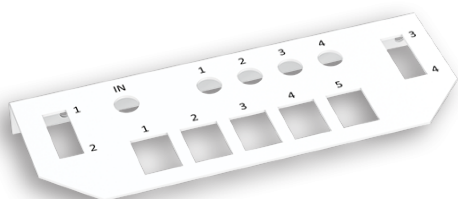

**FICHA TÉCNICA**

**00096570**

**PAINEL EM "L" VAZIO P/ 5RJ45 + REP 4D + 4FO L250**

<b>Dimensões LxAxP (mm)</b>	170x60x55
<b>EAN</b>	5600307035993
<b>Código Pautal</b>	85176990
<b>Peso Bruto (Kg)</b>	0.04
<b>Volume (m³)</b>	0.0145

**Proteção Ambiental**

<b>Embalagens de papel e cartão</b>	Espalmar e colocar no ecoponto azul
<b>Embalagens plástico e metal</b>	Colocar no ecoponto amarelo

**Nota:** A imagem pode não corresponder ao código do produto apresentado. Consulte as características técnicas.