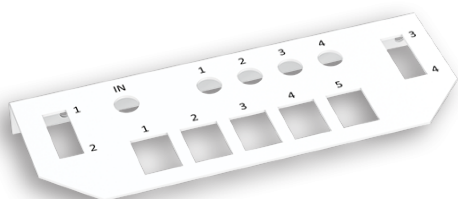

**FICHA TÉCNICA****00096570****PAINEL EM "L" VAZIO P/ 5RJ45 + REP 4D + 4FO L250**

<b>Dimensões LxAxP (mm)</b>	170x60x55
<b>EAN</b>	5600307035993
<b>Código Pautal</b>	85176990
<b>Peso Bruto (Kg)</b>	0.04
<b>Volume (m³)</b>	0.0145

**Proteção Ambiental**

<b>Embalagens de papel e cartão</b>	Espalmar e colocar no ecoponto azul
<b>Embalagens plástico e metal</b>	Colocar no ecoponto amarelo

**Nota:** A imagem pode não corresponder ao código do produto apresentado. Consulte as características técnicas.