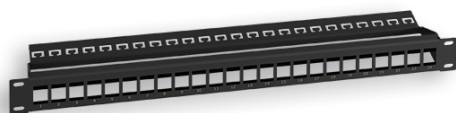

FICHA TÉCNICA

0010150P

PAINEL RAQUITED 19" P/24 RJ45 C/ GUIA PRETO 1U

Dimensões LxAxP (mm)	485x43x90
EAN	5600307350317
Código Pautal	85176990
Peso Bruto (Kg)	0.6
Volume (m³)	0.003

Observações Painel vazio 24 portas para equipar com conectores RJ45 (cód. [0023570](#)), com guia de cabos.

Documentação Legal, Regulamentar e Normativa

Normas Manual ITED

Proteção Ambiental

Embalagens de papel e cartão Espalmar e colocar no ecoponto azul

Embalagens plástico e metal Colocar no ecoponto amarelo

Nota: A imagem pode não corresponder ao código do produto apresentado. Consulte as características técnicas.