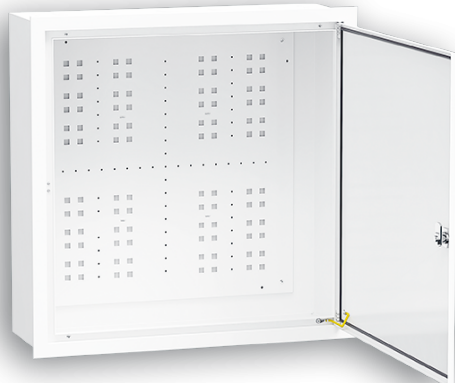

FICHA TÉCNICA**00087422****CX CAM/ COLUNA/ ATE_SUP 400x500x150 EXT**

Dimensões LxAxP (mm)	400x500x150
EAN	5600307038734
Aplicação	Saliente (EXT)
Sistema de Fecho	Fechadura ITED sem chave
Cor	Branco - RAL 9010
Código Pautal	85176990
Peso Bruto (Kg)	6.35
Volume (m³)	0.041

Observações Caixa e placa de montagem metálicas. Inclui barramento 6 furos e fechadura metálica ITED, sem chave

Materiais

Caixa base	Chapa zincor lacada a branco
Aro e porta	Alumínio lacado a branco
Placa de Montagem	Chapa zincor lacada a branco

Protecção e Segurança

Classe de Protecção	Classe I
Índice de Protecção IP	54
Índice de Protecção IK	07
Carga Estática	200kg/m³
Temperatura Instalação	Mín: -15°C Máx: 60°C

Características Eléctricas

Pde - 30K	53W
Frequência	50Hz