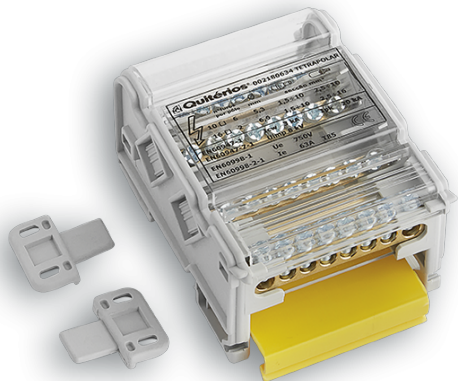

FICHA TÉCNICA

002180634

BARRAMENTO ESCADA 63A 4P

Dimensões LxAxP (mm)	72x98x45
EAN	5600307036099
Código Pautal	85369010
Peso Bruto (Kg)	0.208

Protecção e Segurança

GWT	850°C
Temperatura Instalação	Mín: -5°C Máx: 85°C

Características Eléctricas

In	63A
Icc (kA)	10
Nº Polos	4
Capacidade de Ligação	6xØ5,3 2xØ6

Documentação Legal, Regulamentar e Normativa

Normas	EN 60998-1 / EN 60998-2-1
---------------	---------------------------

Protecção Ambiental

Embalagens de papel e cartão	Espalmar e colocar no ecoponto azul
Embalagens plástico e metal	Colocar no ecoponto amarelo

Nota: A imagem pode não corresponder ao código do produto apresentado. Consulte as características técnicas.