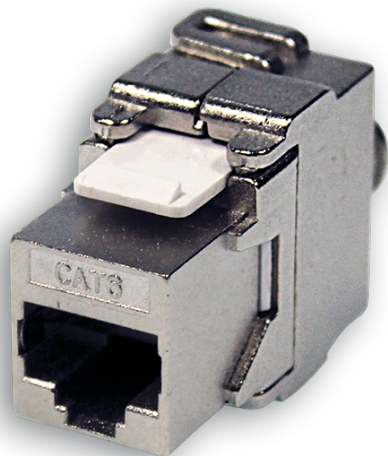

FICHA TÉCNICA**0023574****CONECTOR RJ45 CAT6 BLINDADO**

EAN	5600307350980
Código Pautal	85369010
Peso Bruto (Kg)	0.032

Observações Estes conectores nao devem ser instalados no ATI_RACK.

Proteção Ambiental