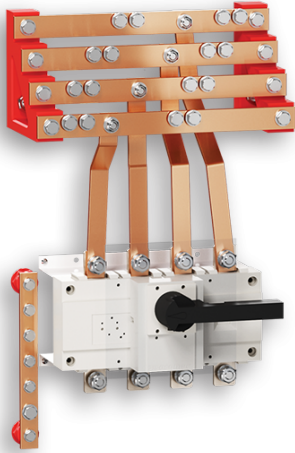

## FICHA TÉCNICA

001472412

### CONJ CTIV APARELH C.GERAL 80A + BARRAM L400

**Código Pautal** 85371099

**Observações** Este produto é fornecido exclusivamente como parte integrante de um conjunto equipado e ensaiado, garantindo o cumprimento das normas aplicáveis.

### Características Eléctricas

**In** 80A