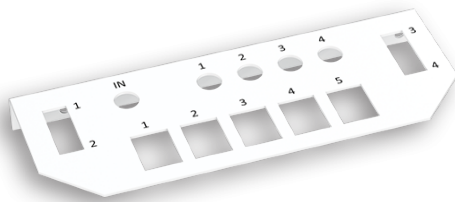

FICHA TÉCNICA

00096570

PAINEL EM "L" VAZIO P/ 5RJ45 + REP 4D + 4FO L250

Dimensões LxAxP (mm)	170x60x55
EAN	5600307035993
Código Pautal	85176990
Peso Bruto (Kg)	0.04
Volume (m³)	0.0145

Proteção Ambiental

Embalagens de papel e cartão	Espalmar e colocar no ecoponto azul
Embalagens plástico e metal	Colocar no ecoponto amarelo

Nota: A imagem pode não corresponder ao código do produto apresentado. Consulte as características técnicas.