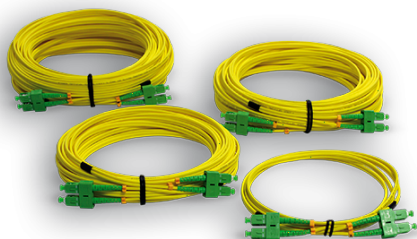

FICHA TÉCNICA**002351440****CORDÃO FO (Dca) SC/APC DUPLEX 40m**

Dimensões LxAxP (mm)	40m
EAN	5600307350836
Cor	Amarelo
Código Pautal	85367000
Peso Bruto (Kg)	0.55
Volume (m³)	0.00858

Observações Cabo Dca constituído por duas Fibras Ópticas, pré-conectorizado, em ambas as extremidades, com 2 conectores SC/APC.

Repartidor cliente - Fibra Óptica (RC-FO)

Atenuação adaptador 1310nm - 0.4dB/Km 1550nm - 0.4dB/ Km

Proteção Ambiental

Embalagens de papel e cartão Espalmar e colocar no ecoponto azul
Embalagens plástico e metal Colocar no ecoponto amarelo