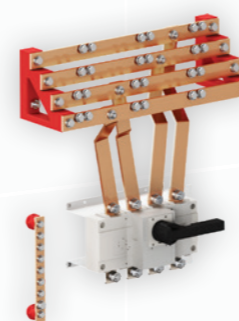

Acessibilidade

Porta com fechadura selável. Permite substituição por fechadura com chave.