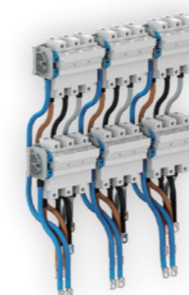

PROTECÇÃO SAÍDAS

CÓDIGO	DESIGNAÇÃO
001474408	CONJ COMPACTIV APARELHAGEM SAÍDAS 14x51 1P
001474412	CONJ COMPACTIV APARELHAGEM SAÍDAS 22x58 1P
001474416	CONJ COMPACTIV APARELHAGEM SAÍDAS NH00 1P
001475208	CONJ COMPACTIV APARELHAGEM SAÍDAS 14x51 3P
001475212	CONJ COMPACTIV APARELHAGEM SAÍDAS 22x58 3P
001475216	CONJ COMPACTIV APARELHAGEM SAÍDAS NH00 3P