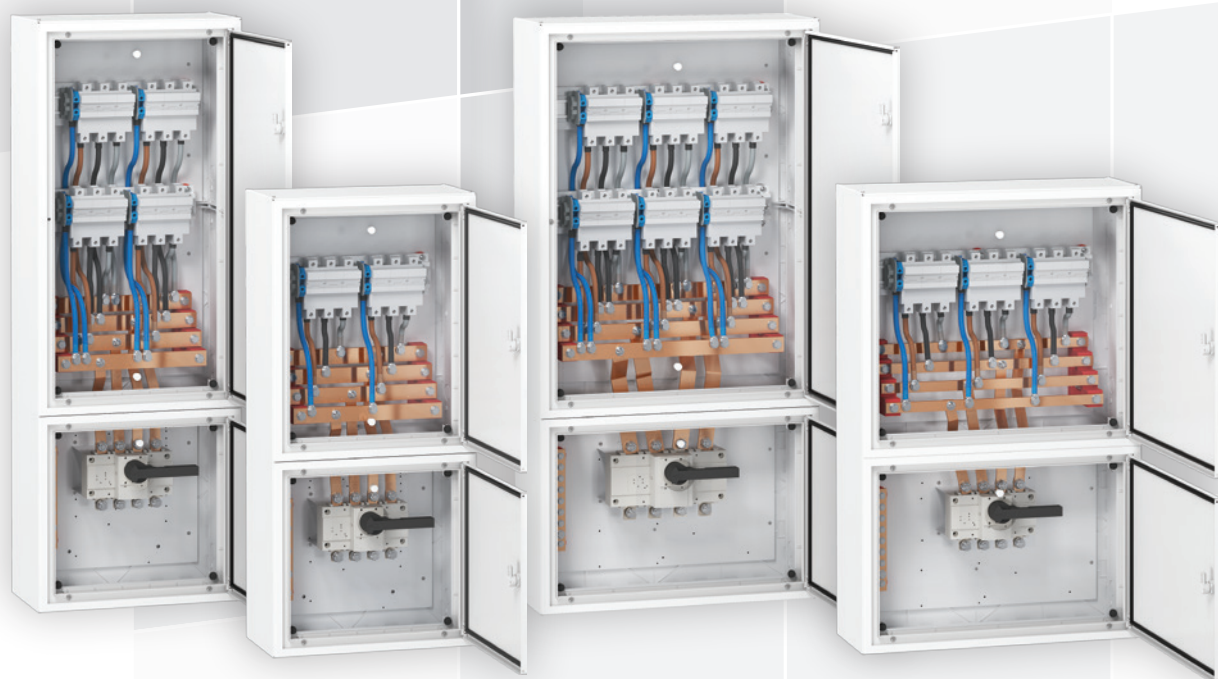

Quitérios®

compactiv

QUADRO DE COLUNAS CLASSE II DE ISOLAMENTO

Solução Inovadora que responde aos requisitos mais exigentes das Instalações Colectivas

Evidenciando, uma vez mais, a sua posição de vanguarda no que toca ao desenvolvimento de produtos inovadores, a Quitérios apresenta a nova gama de soluções **COMPACTIV**, composta por **Quadros de Colunas Classe II de Isolamento**.

- ✓ Solução com **design compacto**, constituída por:
 - Caixa base em plástico com aro, porta e revestimento em alumínio e protecção em policarbonato
 - Corte Geral + Barramento para In 63A; 80A; 100A; 125A; 160A; 250A
 - Protecção até 6 saídas, com seccionadores 14x51, 22x58 e/ou bases NH00
- ✓ Fabricados e ensaiados segundo a norma IEC 61439-1:2020 e IEC 61439-2:2020
- ✓ IP44 e IK08
- ✓ Ideais para remodelações